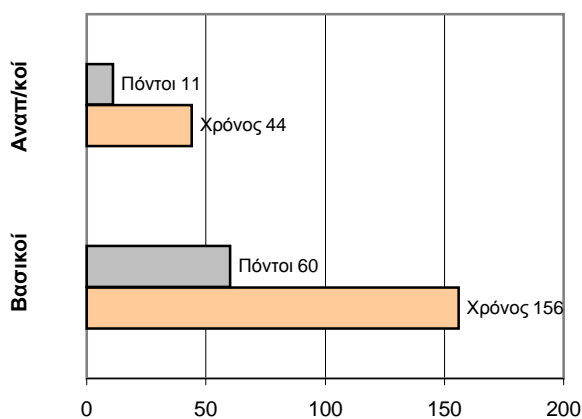

ΤΕΛΙΚΟ ΣΚΟΡ

Αιζωνή 71 - 65 Πήγασος

Διατητές Γεώργιου- Αγγέλης

Ανά περίοδο:	1η	2η	3η	4η
Αιζωνή	12	28	17	14
Πήγασος	15	18	16	16

Τέλος περιόδου	1η	2η	3η	4η
Αιζωνή	12	40	57	71
Πήγασος	15	33	49	65

Προπονητής: Παναγόπουλος Π.

ΑΙΞΩΝΗ

Αιφνιδιασμοί: 4 / 5

# Παίχτης	Συμ/χή (min)	Π	Ελ. Β.	2π	3π	Ριμπ.		Ασ	Κλ	Λ	Ταπ	Φάουλ		Rkg*
						A	E					+	-	
4 Σουλελής Ν.	35	10	2 / 4	1 / 5	2 / 5	2	2	7	2	4	0	4	2	10
5 Ζαΐρης Μ.	9	2	0 / 0	1 / 1	0 / 0	4	0	0	0	0	0	0	3	6
6 Μαστορέλης Θ.	0	0	0 / 0	0 / 0	0 / 0	0	0	0	0	0	0	0	0	-
7 Κάππος Δ.	2	0	0 / 0	0 / 0	0 / 0	0	0	0	0	0	0	0	0	-
8 Τσώτσης Σ.	35	8	1 / 2	2 / 7	1 / 1	9	4	0	1	1	0	1	2	15
9 Νικολαΐδης Α.	14	7	3 / 3	2 / 3	0 / 0	0	0	0	1	0	0	3	3	7
10 Καμακάρης Ν.	19	2	0 / 0	1 / 1	0 / 0	2	0	0	0	2	0	0	1	2
11 Χανδρινός Α.	16	8	2 / 2	0 / 3	2 / 5	0	1	0	1	0	1	4	3	5
12 Μπαρζούκας Θ.	35	19	5 / 9	7 / 13	0 / 1	6	6	1	0	3	0	7	3	18
13 Γαρμπής Δ.	35	15	4 / 4	4 / 10	1 / 2	2	1	1	0	2	0	5	3	10
14 Μαρινάκης Π.	0	0	0 / 0	0 / 0	0 / 0	0	0	0	0	0	0	0	0	-
15 Αναστασίου Μ.	0	0	0 / 0	0 / 0	0 / 0	0	0	0	0	0	0	0	0	-
Ομαδικά						0	0			1		0	0	
ΣΥΝΟΛΟ:	200	71	17 / 24	18 / 43	6 / 14	25	14	9	5	13	1	24	20	72
			71%	42%	43%									

Αναλογία Πόντων: